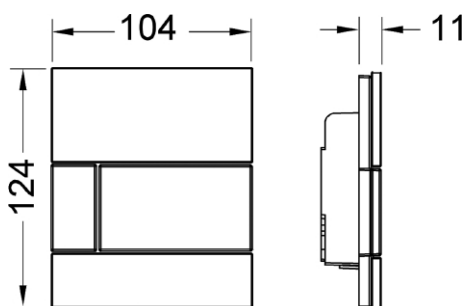

TECESquare Glass betjeningsplate for urinal

Produktbeskrivelse

Betjeningsplate til TECEprofil innbygningsramme for urinal med spyleventil U 1, laget i glass.

Kan monteres plant med vegg når TECE Installasjonsramme for urinal benyttes.

Mål (mm)

Tekniske data

- Trykkspylingsklasse 1,5 og 4 (EN 12541)
- Justerbar spylemengde 1, 2 eller 4 liter
- Gjeldende minimumstrykk 0,5 bar

Viktig informasjon

Installasjon kun i forbindelse med TECEprofil urinalramme med ventilhus U 1.

Leveranseomfang

-

Betjeningsplate i glass

- Spyleventil U 1
 - Trykkstenge
 - Festemateriell
-

Følgende varenummer inngår i systemet

Art.nr	Beskrivelse / Farge
6102834	Hvit/Hvit
6102835	Hvit/Børstet rustfritt
6102836	Hvit/Forkrommet
6102844	Sort/Sort
6102842	Sort/Forkrommet
6102841	Sort/Børstet rustfritt
6102843	Sort/Gull
6102837	Mintgrønn/Hvit
6102838	Mintgrønn/Børstet rustfr.
6102839	Mintgrønn/Forkrommet